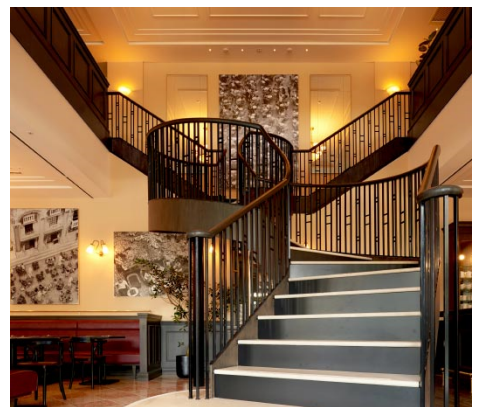

BOSストーン株式会社

141-0022 東京都品川区東五反田1-12-12 落合ビル5階

TEL:03-6459-3775 FAX:03-5791-4889

info@bos-stone.co.jp www.bos-stone.co.jp