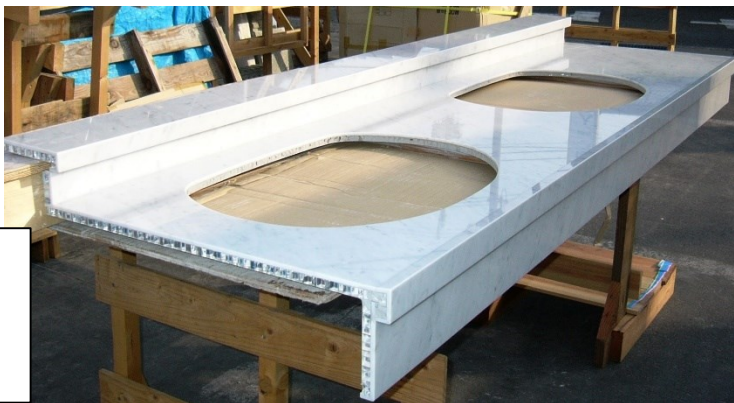

BOS STONE

制作納入例 vol.1

ホテルレストラン ビュッフェテーブル天板
HYD-AH (アルミハニカム複合板)
石種：ラベンダーブルー
厚さ：40mm

アパレル 商品展示用什器
HYD-AH (アルミハニカム複合板) 【組立】
石種：アラベスカート
厚さ：15mm
HYD-US (強化FRP複合板) 【木工貼付け】
石種：アラベスカート
厚さ：5mm

アパレル レジカウンター（跳ね上げ式）
HYD-AH（アルミハニカム複合板）
石種：ピアンコカラーラ
厚さ：カウンター部50mm
跳ね上げ部30mm

コスメティック 商品展示台（デパート）
HYD-AH（アルミハニカム複合板）
石種：ポテチーノ
厚さ：15mm
大きさ：1000 x 1000 x 300mm
重量：約50kg

カフェレストラン 洗面台天板
HYD-AH（アルミハニカム複合板）
石種：ピアンコカラーラ
厚さ：25mm

BOS ストーン株式会社

141-0022 東京都品川区東五反田1-12-12 落合ビル5階

TEL:03-6459-3775 FAX:03-5791-4889