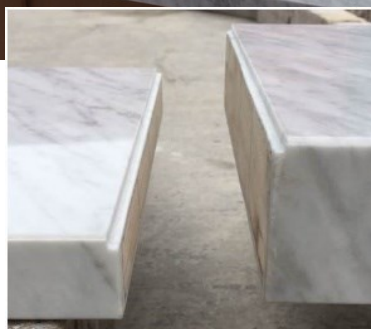

BOS STONE

制作納入例 vol.1

ホテルレストラン ビュッフェテーブル天板
HYD-AH (アルミハニカム複合板)
石種：ラベンダーブルー
厚さ：40mm

アパレル 商品展示用什器
HYD-AH (アルミハニカム複合板) 【組立】
石種：アラベスカート
厚さ：15mm
HYD-US (強化FRP複合板) 【木工貼付け】
石種：アラベスカート
厚さ：5mm

アパレル レジカウンター（跳ね上げ式）
HYD-AH（アルミハニカム複合板）
石種：ピアンコカラーラ
厚さ：カウンター部50mm
跳ね上げ部30mm

コスメティック 商品展示台（デパート）
HYD-AH（アルミハニカム複合板）
石種：ポテチーノ
厚さ：15mm
大きさ：1000 x 1000 x 300mm
重量：約50kg

カフェレストラン 洗面台天板
HYD-AH（アルミハニカム複合板）
石種：ピアンコカラーラ
厚さ：25mm

BOS ストーン株式会社

141-0022 東京都品川区東五反田1-12-12 落合ビル5階

TEL:03-6459-3775 FAX:03-5791-4889