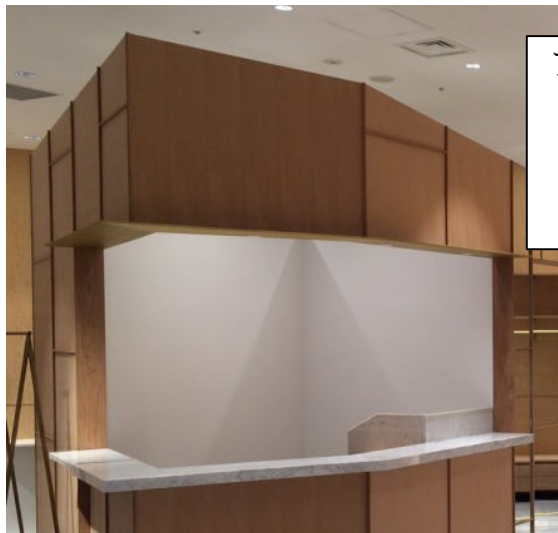

BOS STONE

制作納入例 vol.1

ホテルレストラン ビュッフェテーブル天板
HYD-AH (アルミハニカム複合板)
石種：ラベンダーブルー
厚さ：40mm

アパレル 商品展示用什器
HYD-AH (アルミハニカム複合板) 【組立】
石種：アラベスカート
厚さ：15mm
HYD-US (強化FRP複合板) 【木工貼付け】
石種：アラベスカート
厚さ：5mm

アパレル レジカウンター（跳ね上げ式）
HYD-AH（アルミハニカム複合板）
石種：ピアンコカラーラ
厚さ：カウンター部50mm
跳ね上げ部30mm

コスメティック 商品展示台（デパート）
HYD-AH（アルミハニカム複合板）
石種：ポテチーノ
厚さ：15mm
大きさ：1000 x 1000 x 300mm
重量：約50kg

カフェレストラン 洗面台天板
HYD-AH（アルミハニカム複合板）
石種：ピアンコカラーラ
厚さ：25mm

BOS ストーン株式会社

141-0022 東京都品川区東五反田1-12-12 落合ビル5階

TEL:03-6459-3775 FAX:03-5791-4889